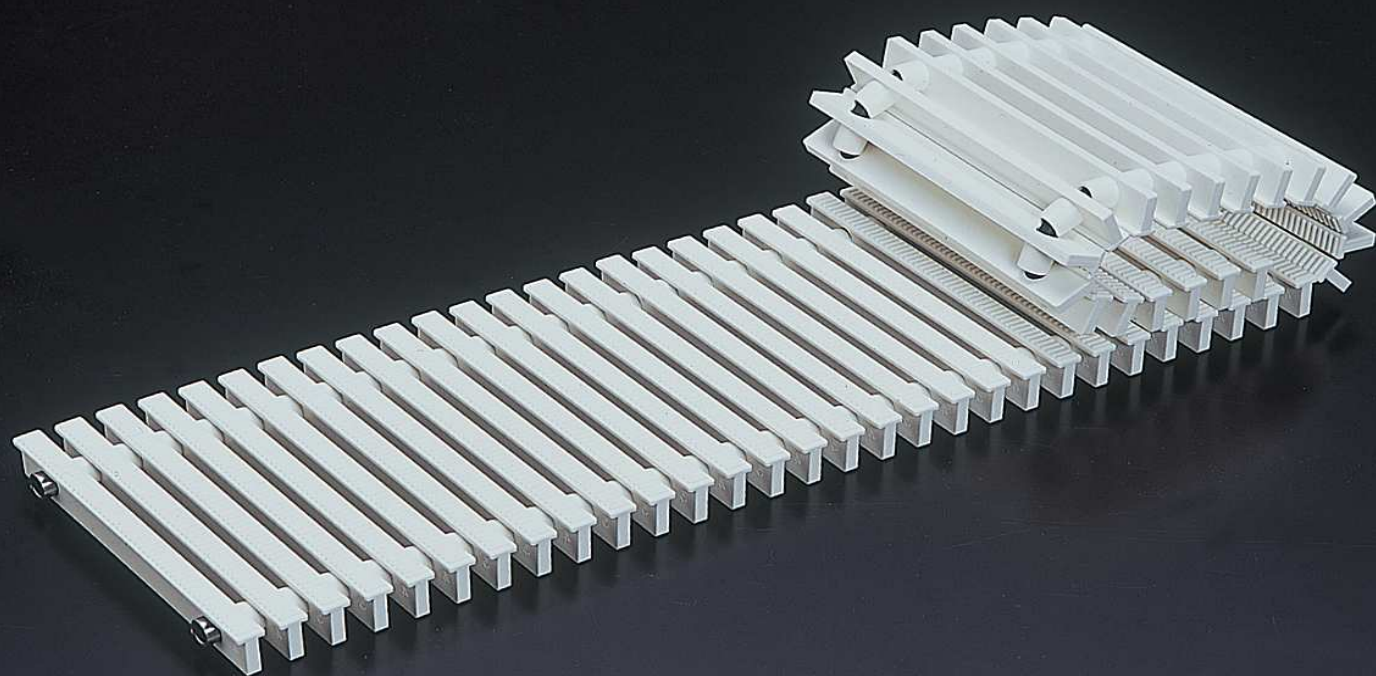

樹脂製

プールサイドなどに使用
豊富なカラーバリエーション

★確認いただきたいこと①～③

①用途 **②形状** **②本体幅**

【主な用途】 プールサイド、浴室など

商品	品番	カタログ	納期
 <p>ゴムレールタイプ 最大長さ3000mm</p>	RRA		受注製作 (約12～14日間)
 <p>準逆目Tタイプ 最大長さ3000mm</p>	RRT		
 <p>シャフトタイプ 最大長さ1000mm</p>	RRL		
 <p>すのこタイプ 最大2000×1000mm</p>	RRM-F		

※備考

- ・適用荷重「歩道用」です。