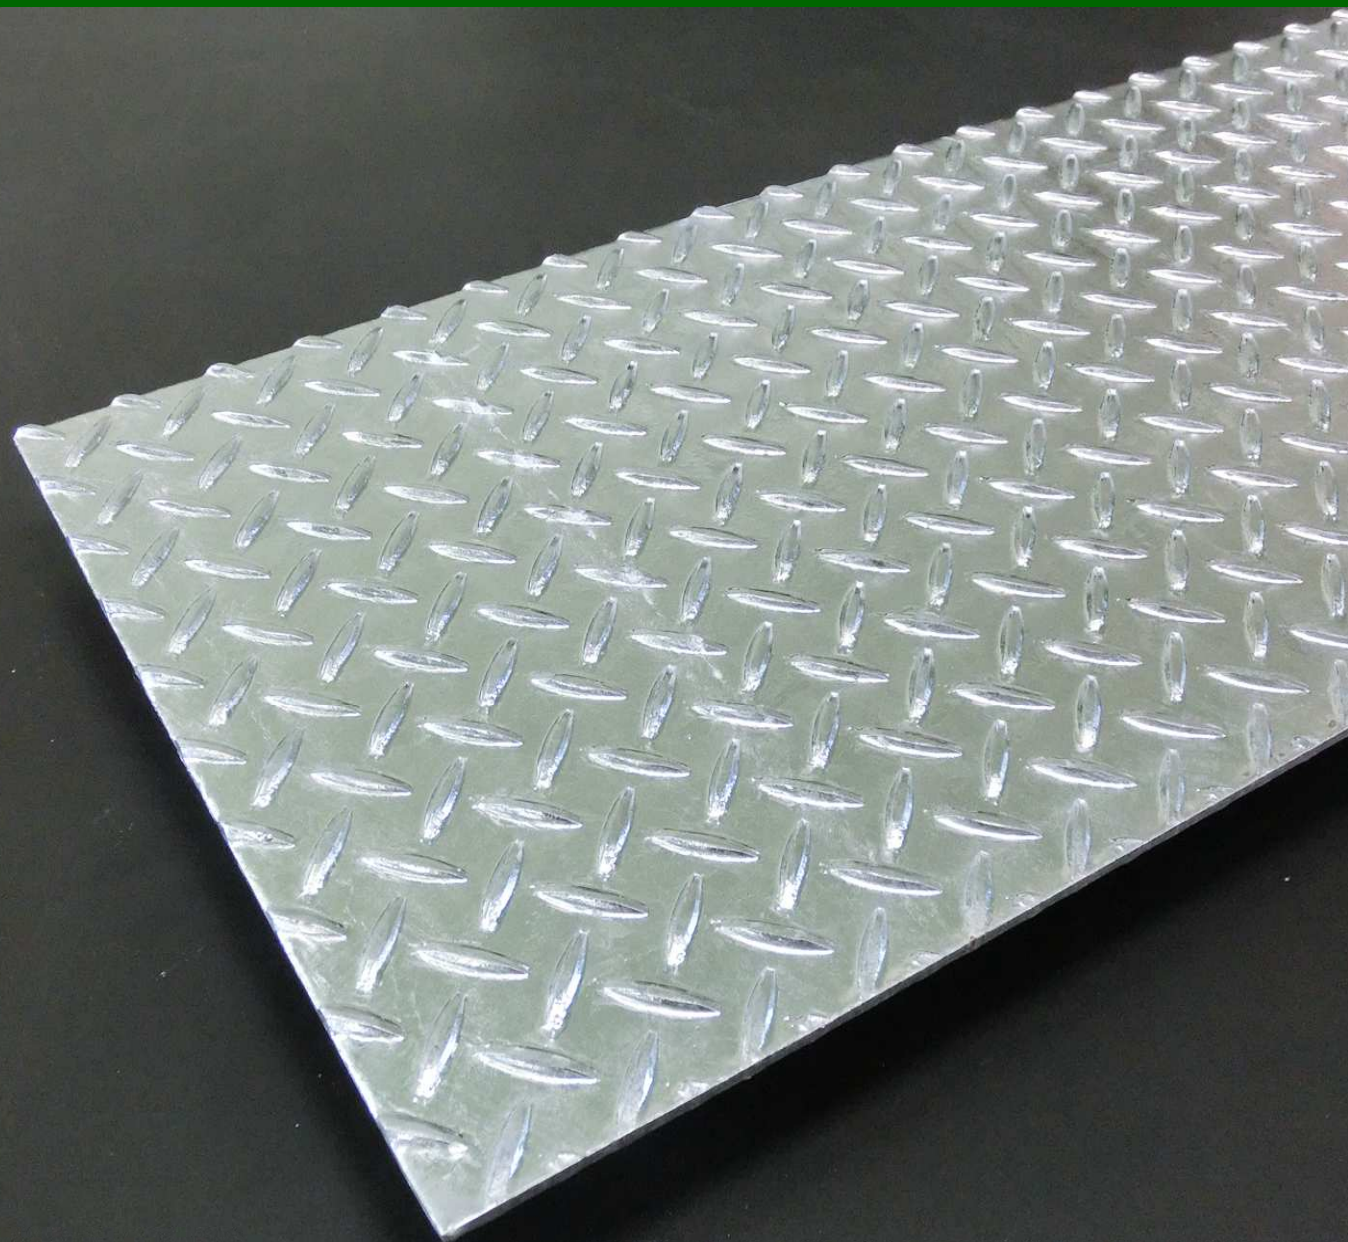

縞鋼板製みぞ蓋

落ち葉やゴミの落下を防ぎ、
防臭効果あり！

OUP

裏面にズレ止め付き

★確認いただきたいこと①～②

①みぞ幅

▼規格品(カタログ品) 溝幅

90、100、120、150、180
200、240、250、300、360
400、450mm用