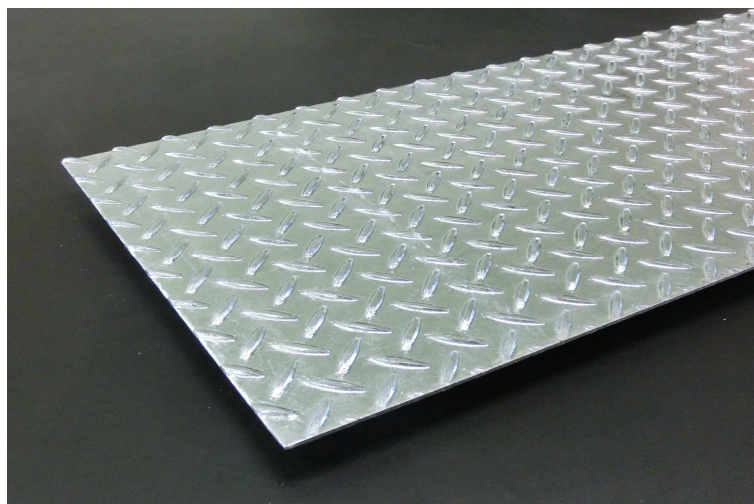

②荷重条件

この商品は

「歩道用～普通乗用車」