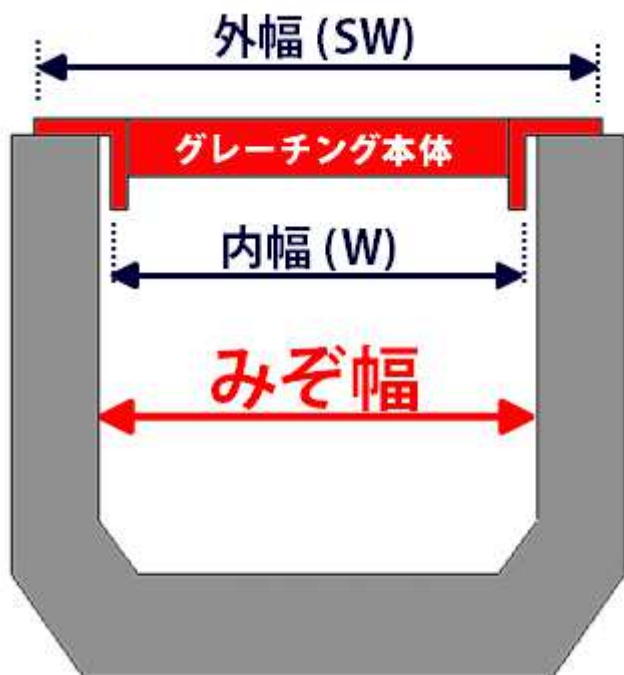

縞鋼板製みぞ蓋

落ち葉やゴミの落下を防ぎ、
防臭効果あり！

OUP

裏面にズレ止め付き

★確認いただきたいこと①～②

①みぞ幅

▼規格品(カタログ品) 溝幅

90、100、120、150、180
200、240、250、300、360
400、450mm用