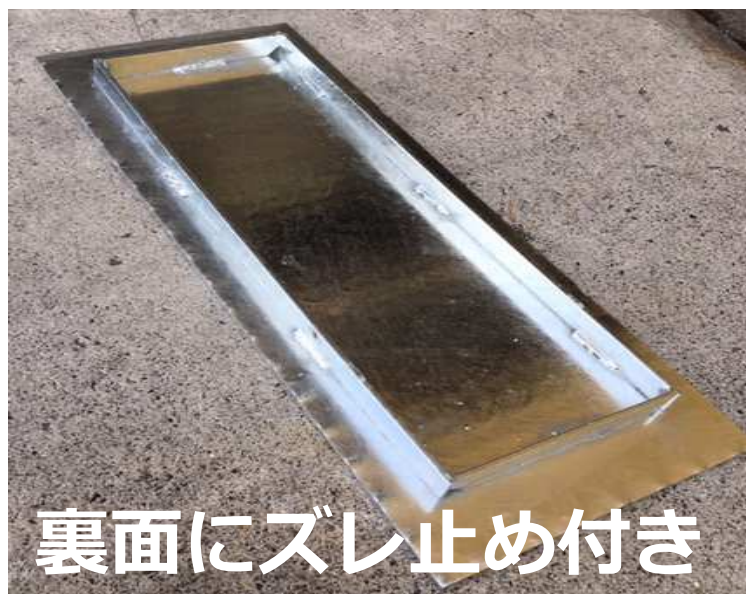

②荷重条件

この商品は

「歩道用～普通乗用車」