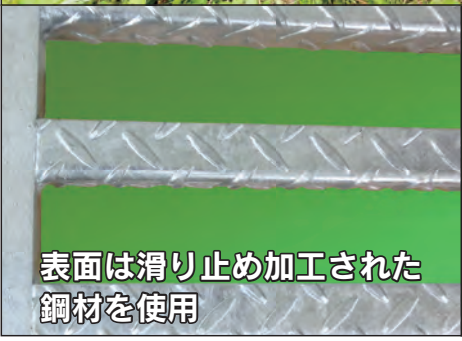

# スチール製 簡易階段 絆(きずな)

## 野山、田んぼ、畑、工事現場などあらゆる斜面に対応可能！

- 1 ステレス プレッシング
- 2 Tバー式スチール製階段用プレート
- 3 ビビッドカラー塗装
- 4 スチール製階段用プレート
- 5 樹脂製フタ
- 6 組立式スチール プレッシング
- 7 圧接式スチール プレッシング
- 8 カラー補器用カバー
- 9 フロアーハッチ
- 10 飾物製品

組み立て・設置は簡単！  
安心な上り下りを  
サポートします。

### ▼製品規格

型式記号	本体幅	奥行き	高さ	重量
KIZUNA	450	250	400	3.7kg/1段

- ◎ 2段1組で組み立て簡単！
- ◎ 滑り止め加工の部材を使用
- ◎ 使用可能な坂の勾配：30度～40度
- ◎ 特注製作も承っております

表面は滑り止め加工された  
鋼材を使用