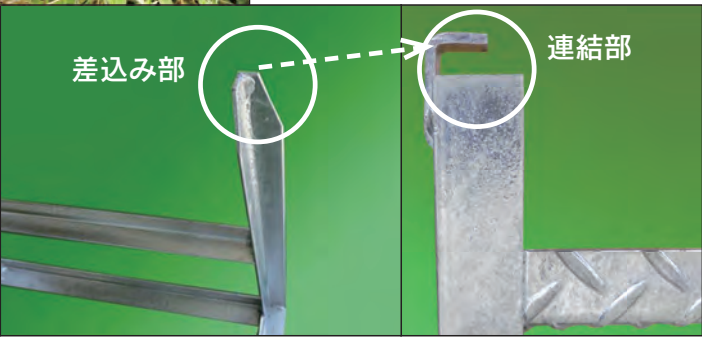

## 野山、田んぼ、畑、工事現場などあらゆる斜面に対応可能！

- 1 ステレス プレッシング
- 2 Tバー式スチール製階段用プレート
- 3 ビビッドカラー塗装
- 4 スチール製階段用プレート
- 5 樹脂製フタ
- 6 組立式スチール プレッシング
- 7 圧接式スチール プレッシング
- 8 カラー補器用カバー
- 9 フロアーハッチ
- 10 飾物製品

組み立て・設置は簡単！  
安心な上り下りを  
サポートします。

### ▼製品規格

型式記号	本体幅	奥行き	高さ	重量
KIZUNA	450	250	400	3.7kg/1段

- ◎ 2段1組で組み立て簡単！
- ◎ 滑り止め加工の部材を使用
- ◎ 使用可能な坂の勾配：30度～40度
- ◎ 特注製作も承っております

表面は滑り止め加工された  
鋼材を使用