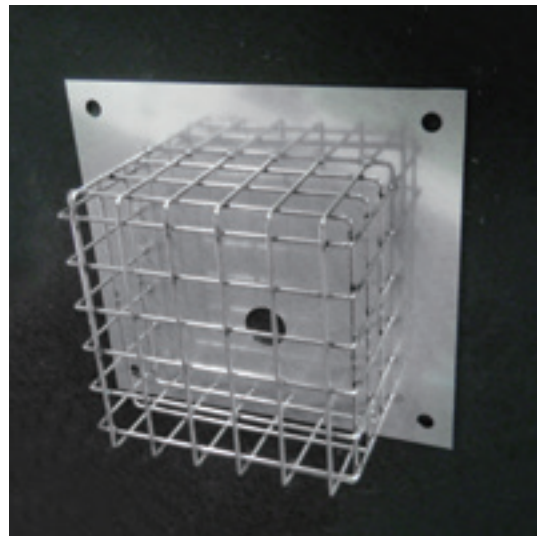

上面開閉式

ステンレス製

スクリーン・オリフィス板一体型
スクリーン
オリフィス板

スクリーン・オリフィス板一体型