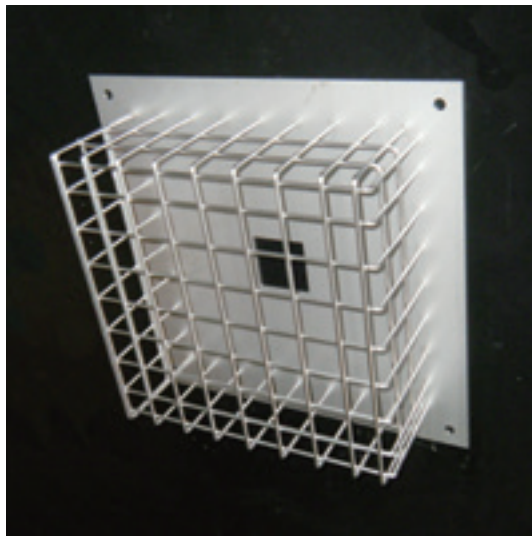

ステンレス製

スクリーン・オリフィス板一体型
スクリーン
オリフィス板

使用場所

貯水桙・調整池

スクリーンの用途

落葉等のゴミ止め

オリフィス板の用途

排水量の調整

6 U字溝用
連結機能付き
グレーチング

7 圧縮式ステン
グレーチング

8 カラー舗装用
みぞ蓋

9 ハッチ
フタ

10 鋳物製品

ステンレス製

スクリーン・オリフィス板一体型
スクリーン
オリフィス板

スクリーン・オリフィス板一体型