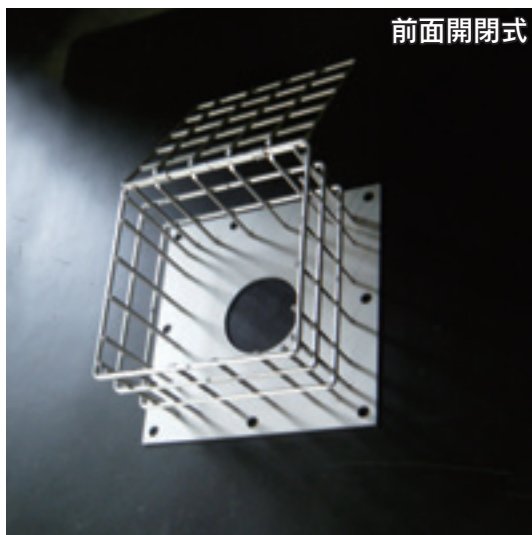

6 U字溝用
連結機能付き
グレーチング

7 圧縮式ステン
グレーチング

8 カラー舗装用
みぞ蓋

9 ハッチ
フタ

10 鋳物製品

ステンレス製

スクリーン・オリフィス板一体型
スクリーン
オリフィス板

スクリーン・オリフィス板一体型