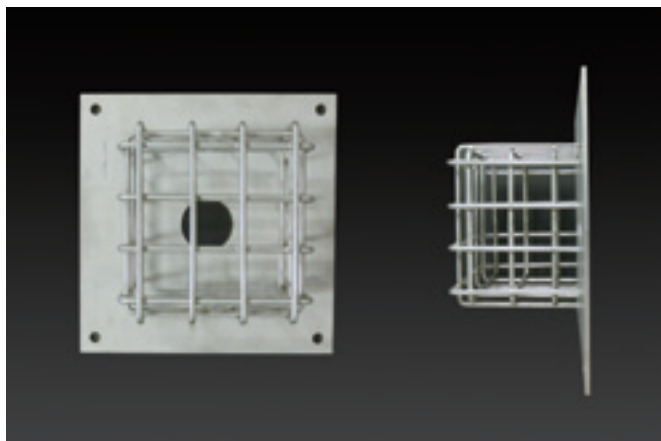

ステンレス製

スクリーン・オリフィス板一体型
スクリーン
オリフィス板

使用場所

貯水桙・調整池

スクリーンの用途

落葉等のゴミ止め

オリフィス板の用途

排水量の調整

6 U字溝用
連結機能付き
グレーチング

7 圧縮式ステン
グレーチング

8 カラー舗装用
みぞ蓋

9 ハッチ
フタ

10 鋳物製品

ステンレス製

スクリーン・オリフィス板一体型
スクリーン
オリフィス板

スクリーン・オリフィス板一体型