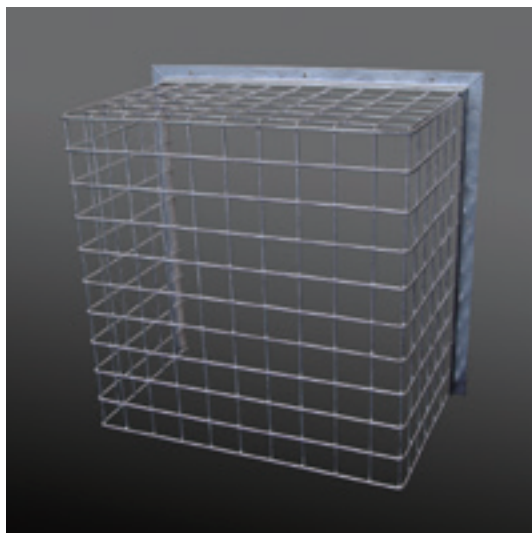

ステンレス製

スクリーン・オリフィス板一体型
スクリーン
オリフィス板

使用場所

貯水桙・調整池

スクリーンの用途

落葉等のゴミ止め

オリフィス板の用途

排水量の調整

6 U字溝用
連結機能付き
グレーチング

7 圧縮式ステン
グレーチング

8 カラー舗装用
みぞ蓋

9 ハッチ
フタ

10 鋳物製品

ステンレス製

スクリーン・オリフィス板一体型
スクリーン
オリフィス板

スクリーン・オリフィス板一体型

前面開閉式

上面開閉式

スクリーン(単体)

オリフィス板(単体)

新商品

1 ステンレス
グレイチング

2 Tバー式
玄関マット

3 ビット金物

4 ステンレス
トラップ

5 樹脂FRP
グレイチング

6 組立式テール
グレイチング

6 多目的景観
みぞ蓋

6 U字溝用
連続機能付き
グレイチング

7 柱立式テール
グレイチング

8 カラー舗装用
みぞ蓋

9 フロア
ハッチ