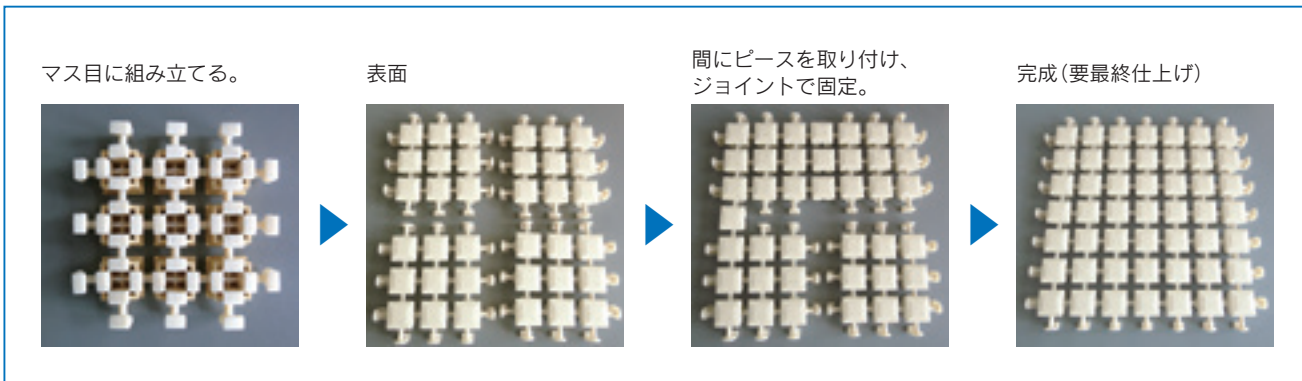

RRM-F 樹脂すのこ

- 11 新商品
- 12 1 ステンレス
グレーチング
- 13 2 Tバー式
玄関マット
- 14 3 ビット蓋物
- 15 4 ステンレス
トラフ
- 16 5 樹脂FRP
グレーチング
- 17 6 組立式
グレーチング
- 18 6 多目的
景観
- 19 6 U字溝用
グレーチング
- 20 7 圧入式
グレーチング
- 21 8 カラー
舗装用
- 22 9 フロアー
ハッチ
- 23 10 舗装
製品

安全性・柔軟性に配慮した、
次世代型「すのこ」。

- ・巻き込んで収納、移動が簡単。
- ・各スキマに余裕があるので縮めたりするのが簡単。また、ジョイント部は軟質なのでカッターなどで簡単に切れます。
- ・パッチワーク式なのでロゴなどもOK（但し、要納期のため別途ご相談）。
- ・カラー下記7色から選べます。

RRM-F製品規格

| 型式記号 | 長さ(L)×幅(W) (mm) | 高さ(H) (mm) | スキマ (mm) | バーピッチ (mm) | 重量 (kg/m ²) | 材料 |
|-------|--------------------|---------------|-------------|---------------|----------------------------|---------------------------------|
| RRM-F | 2000×1000 (最大) | 15.2 | 3~5 | 23~25 | 6.1 | すのこ本体：ポリプロピレン ジョイント部分：エラストマー |