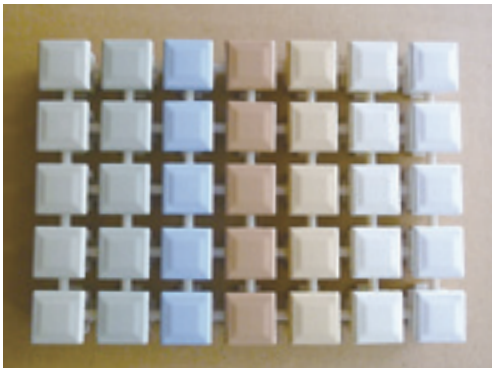

RRM-F 樹脂すのこ

- 11 新商品
- 12 1 ステンレス
グレーチング
- 13 2 Tバー式
玄関マット
- 14 3 ビット蓋物
- 15 4 ステンレス
トラフ
- 16 5 樹脂FRP
グレーチング
- 17 6 組立式
グレーチング
- 18 6 多目的
景観
- 19 6 U字溝用
グレーチング
- 20 7 圧入式
グレーチング
- 21 8 カラー
舗装用
- 22 9 フロアー
ハッチ
- 23 10 舗装
製品

安全性・柔軟性に配慮した、
次世代型「すのこ」。

- ・巻き込んで収納、移動が簡単。
- ・各スキマに余裕があるので縮めたりするのが簡単。また、ジョイント部は軟質なのでカッターなどで簡単に切れます。
- ・パッチワーク式なのでロゴなどもOK（但し、要納期のため別途ご相談）。
- ・カラー下記7色から選べます。

RRM-F製品規格

| 型式記号 | 長さ(L)×幅(W) (mm) | 高さ(H) (mm) | スキマ (mm) | バーピッチ (mm) | 重量 (kg/m ²) | 材料 |
|-------|--------------------|---------------|-------------|---------------|----------------------------|---------------------------------|
| RRM-F | 2000×1000 (最大) | 15.2 | 3~5 | 23~25 | 6.1 | すのこ本体：ポリプロピレン ジョイント部分：エラストマー |