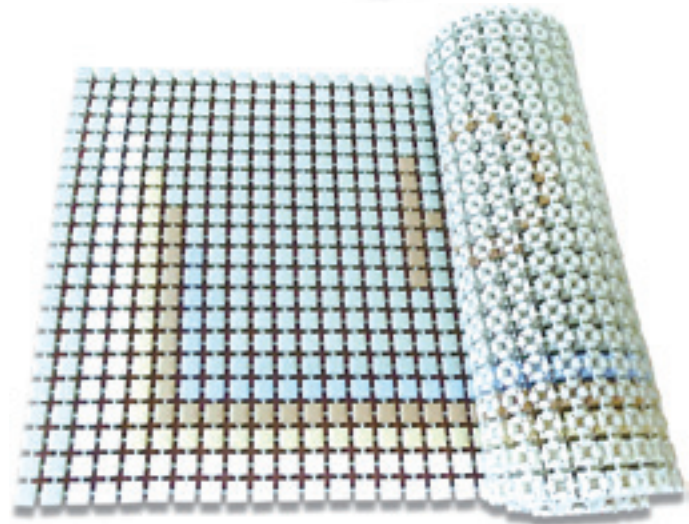

RRM-F 樹脂すのこ

- 11 新商品
- 12 1 ステンレス
グレーチング
- 13 2 Tバー式
玄関マット
- 14 3 ビット蓋物
- 15 4 ステンレス
トラフ
- 16 5 樹脂FRP
グレーチング
- 17 6 組立式
グレーチング
- 18 6 多目的
景観
- 19 6 U字溝用
グレーチング
- 20 7 圧入式
グレーチング
- 21 8 カラー
舗装用
- 22 9 フロアー
ハッチ
- 23 10 舗装
製品

安全性・柔軟性に配慮した、
次世代型「すのこ」。

- ・巻き込んで収納、移動が簡単。
- ・各スキマに余裕があるので縮めたりするのが簡単。また、ジョイント部は軟質なのでカッターなどで簡単に切れます。
- ・パッチワーク式なのでロゴなどもOK（但し、要納期のため別途ご相談）。
- ・カラー下記7色から選べます。

RRM-F製品規格

| 型式記号 | 長さ(L)×幅(W) (mm) | 高さ(H) (mm) | スキマ (mm) | バーピッチ (mm) | 重量 (kg/m ²) | 材料 |
|-------|--------------------|---------------|-------------|---------------|----------------------------|---------------------------------|
| RRM-F | 2000×1000 (最大) | 15.2 | 3~5 | 23~25 | 6.1 | すのこ本体：ポリプロピレン ジョイント部分：エラストマー |