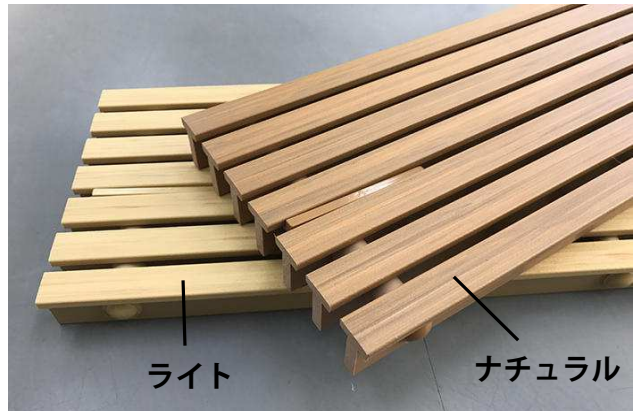

木目調グレーチング（樹脂製） REA・REL（逆目タイプ）

木目調グレーチング

自然の木の風合いを再現したデザイン

カラーは、“ナチュラル”と“ライト”の2種類

耐水性がある塩ビ素材を使用。

設置や清掃も簡単で耐久性があるので「すのこ」の代用としてもオススメ。

水回りはもちろん、和風、洋風どのシーンにも溶け込み
安らぎと癒しの空間を提供します。

型式記号：REA

型式記号	寸法(mm)			スキマ	主部材 上部幅
	幅	長さ	高さ		
REA-100	100	50～ 3000 (最大)	25	5	16
REA-150	150				
REA-200	200				
REA-250	250				

材質：塩ビ EPTゴム

型式記号：REL（逆目タイプ）

型式記号	寸法(mm)			スキマ	主部材 上部幅
	幅	長さ	高さ		
REL-100	100	1000	25	5	16
REL-150	150				
REL-200	200				
REL-250	250				