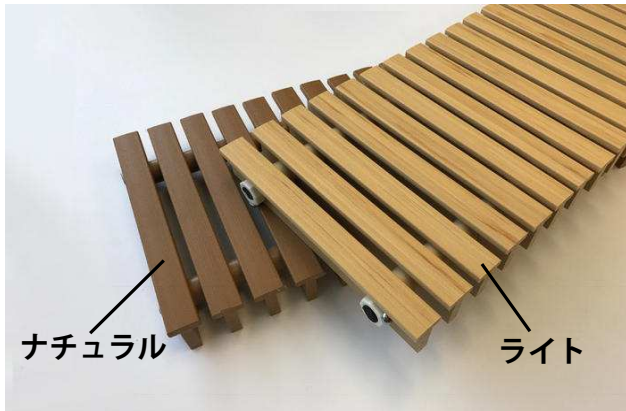

木目調グレーチング（樹脂製） REA・REL（逆目タイプ）

木目調グレーチング

自然の木の風合いを再現したデザイン

カラーは、“ナチュラル”と“ライト”の2種類

耐水性がある塩ビ素材を使用。

設置や清掃も簡単で耐久性があるので「すのこ」の代用としてもオススメ。

水回りはもちろん、和風、洋風どのシーンにも溶け込み
安らぎと癒しの空間を提供します。

型式記号：REA

型式記号	寸法(mm)			スキマ	主部材 上部幅
	幅	長さ	高さ		
REA-100	100	50～ 3000 (最大)	25	5	16
REA-150	150				
REA-200	200				
REA-250	250				

材質：塩ビ EPTゴム

型式記号：REL（逆目タイプ）

型式記号	寸法(mm)			スキマ	主部材 上部幅
	幅	長さ	高さ		
REL-100	100	1000	25	5	16
REL-150	150				
REL-200	200				
REL-250	250				

材質：塩ビ SUS303丸棒